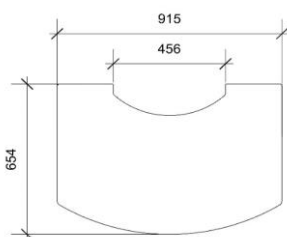

Scan-Line 800 gamme - 80XL gamme - Green 250 - 805 Aqua	190,00	201,40	229,90