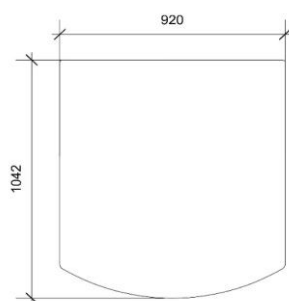

Connexions d'air directes

Connexions d'air directes

Numéro d'art.	Description	hors TVA	incl. 6%	incl. 21%
00500520	Kit d'air frais	258,00	273,48	312,18
15150009	Connexion d'air pour la plaque rotative	34,00	36,04	41,14
15150010	Connexion d'air pour la plaque rotative SL-7	53,00	56,18	64,13
15150011	Connexion d'air Ø200 montée sur socle	39,00	41,34	47,19
15150012	Air frais pour le socle Oura Ø240	45,00	47,70	54,45
15150013	Air direct en dessous de SL-95/SL-100	70,00	74,20	84,70
15110025	Connexion d'air directe soudée SL-550 indsats	78,00	82,68	94,38
15110028	Air direct derrière Panorama/XL/SL-95/100	78,00	82,68	94,38
15110030	Connexion d'air Ø100 derrière Inspire 40 Inset	81,00	85,86	98,01
15110031	Connexion d'air (en dessous) Inspire 40 Inset	104,00	110,24	125,84
15110032	Connexion d'air directe soudée Prestige	36,00	38,16	43,56
15110033	Connexion d'air directe en dessous de Prestige	126,00	133,56	152,46
00320015	Air direct en dessous Ø100x38	34,00	36,04	41,14
50320097	Air externe pour la base rotative SL-8	120,00	127,20	145,20
6000-023302	Kit d'air frais avec régulateur d'air Vista	78,00	82,68	94,38
00500515	Réduction Ø125/Ø100 L64	104,00	110,24	125,84

Plaques de sol

Plaques de sol - acier 3mm - peinture RAL9004

Numéro d'art.	Description	hors TVA	incl. 6%	incl. 21%
	Classic Universal	220,00	233,20	266,20

	Modern Universal	220,00	233,20	266,20