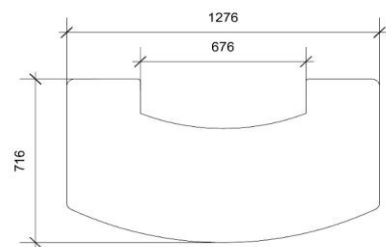

Icon-Line Eclipse et Moderna	190,00	201,40	229,90