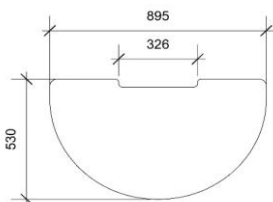

Scan-Line 7B - Green 150-250-300 - grand modèle	180,00	190,80	217,80