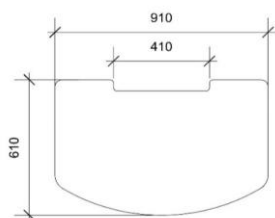

Les tarifs sont sujets à des changements ou des erreurs. Tous les tarifs sont hors TVA, d'installation et de tubage.

Veuillez toujours envoyer vos commandes par courrier à order@ifire.be