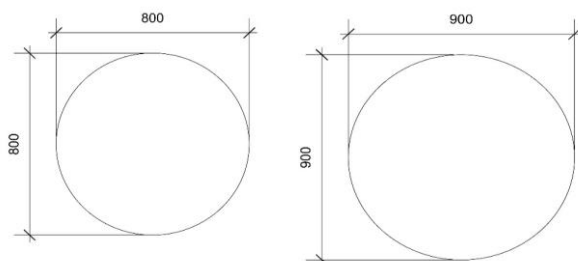

	Cercle diamètre 800mm	215,00	227,90	260,15
	Cercle diamètre 900mm	225,00	238,50	272,25

Les tarifs sont sujets à des changements ou des erreurs. Tous les tarifs sont hors TVA, d'installation et de tubage.