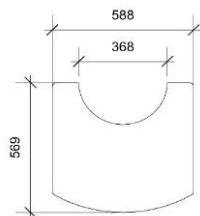

Scan-Line 8 - petit modèle	145,00	153,70	175,45

Scan-Line 8 - grand modèle	195,00	206,70	235,95