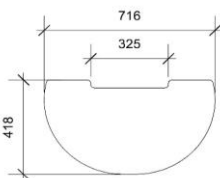

Scan-Line 7B - Green 150-250-300 - petit modèle	145,00	153,70	175,45