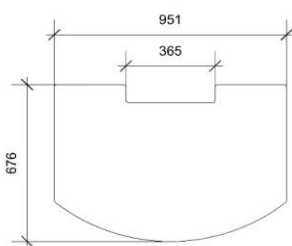

Scan-Line 500 gamme	195,00	206,70	235,95