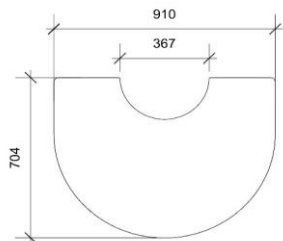

Scan-Line 900 reeks - petit modèle	175,00	185,50	211,75