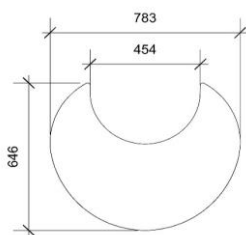

Scan-Line 900 reeks - grand modèle	200,00	212,00	242,00