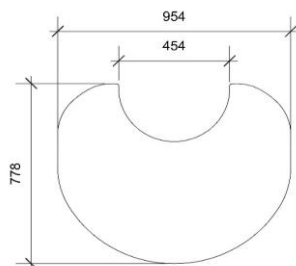

Scan-Line 1000 gamme	250,00	265,00	302,50