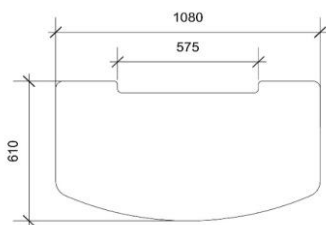

Veuillez toujours envoyer vos commandes par courrier à [order@ifire.be](mailto:order@ifire.be)

Icon-Line Eclipse XL gamme	240,00	254,40	290,40
----------------------------	--------	--------	--------

Scan-Line 800 gamme - 80XL gamme - Green 250 - 805 Aqua	190,00	201,40	229,90
---------------------------------------------------------	--------	--------	--------