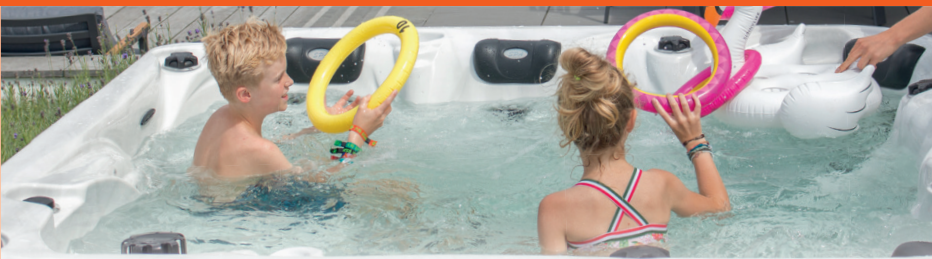

Spécifications complètes page 51

*optional

Le spa Refresh est doté d'un siège baquet d'angle muni de jets rotatifs. Ces derniers améliorent l'expérience de l'hydrothérapie en massant les muscles clés du dos et stimulant les tissus environnants. L'autre siège d'angle est équipé d'un nouveau jet de massage vibrant réglable, offrant une autre alternative de massothérapie. Passion Spas a collaboré avec des professionnels de l'industrie des fauteuils inclinables pour créer le support et le confort lombaire ultime, ce qui a permis d'améliorer la place allongée. De petits jets Aquarolling ont été installés au niveau des jambes de la place allongée, créant un massage qui stimule la circulation sanguine vers le cœur. Bien sûr, les nombreuses fonctions standards appréciées, demeurent inchangées. Le spa Refresh est également équipé d'un ozonateur pour l'assainissement de l'eau, la filtration éco énergétique, le chauffage Hybrid Heating™, le traitement de la coque Easyclean Shield, l'aromathérapie et bien plus encore.