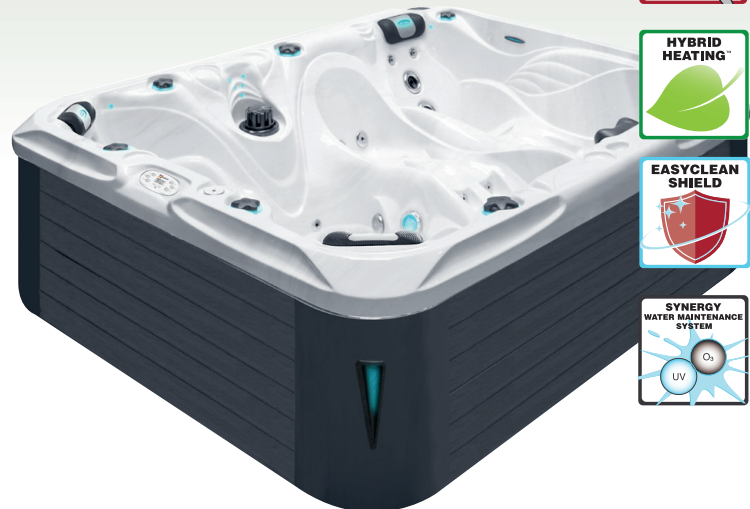

- Hybrid Heating™
- Easyclean Shield
- Synergy Water Maintenance System
- Energy Efficient Pompe de filtration
- Volume: 1660 L
- Poids à vide: 490 KG

*optional

*optional

Spécifications complètes page 53