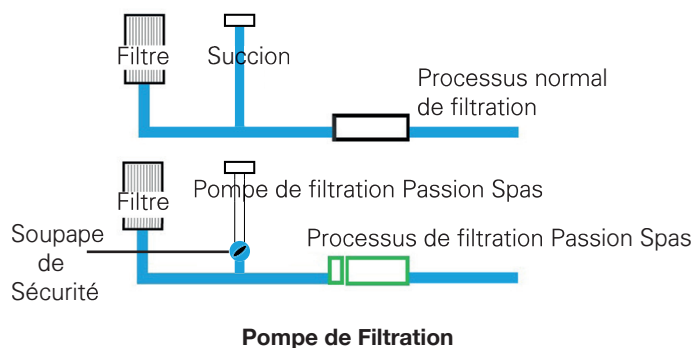

*Gardez de l'argent dans votre portefeuille
Économisez jusqu'à 75 % d'énergie*

PASSION SPAS EAU PARFAITE

Une eau étonnamment claire grâce à notre système de purification de l'eau en synergie.

Les spas Passion Spas sont équipés d'un système de purification de l'eau multifonctionnel qui vous aide à garder votre eau parfaitement claire et qui diminue le besoin d'un assainissement et d'un entretien supplémentaire de l'eau. L'unique but de notre pompe de filtration est d'aspirer l'eau dans le filtre du spa, permettant à l'eau de votre spa d'être filtrée en permanence, que les pompes de massage fonctionnent ou non. L'eau est assainie par notre système à Ozone hautement efficace et, dans nos collections Signature et Exclusive, son action est renforcée par notre système d'assainissement à UV. La combinaison d'une filtration à 100%, de l'assainissement à Ozone et de la purification UV constitue notre système de purification de l'eau Synergy Water Maintenance System, qui permet une eau extrêmement claire.

Assainissement UV

Synergy Water Maintenance System

PASSION SPAS DESIGN PROFESSIONNEL

Gamme de spas au superbe design offrant un confort d'assise incomparable

Chez Passion Spas, concevoir des spas de qualité est notre spécialité et notre passion. Nous ne ménageons pas nos efforts pour veiller à ce que chaque détail contribue à votre confort et constitue l'expérience de relaxation ultime. Les lignes esthétiques de la coque du spa sont à la fois séduisantes et fonctionnelles, dotées d'emplacements stratégiques pour l'éclairage, les jets et les fonctions. Les commandes sont à portée de main, les formes et la profondeur des sièges apportent un confort maximal, et de nombreuses options d'assise pour chaque spa sont possibles pour votre plus grand plaisir.