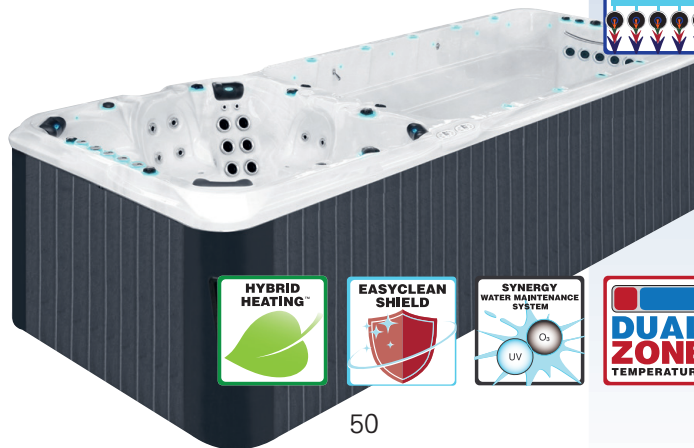

- Dimensions Standard: 708 x 225 x 126 cm
- Dimensions Profond: 708 x 225 x 155 cm
- Nombre de place assise: 8
- Nombre de jet de massage: 70
- Nombre de jets turbo pour la nage: 5
- Nombre de jets de sol pour la nage: 2
- Skimmer Bar
- Aqua Rolling Massage™
- Therapy Wave Zone
- Intense Therapy Zone
- Waterfall Massage
- Système Intérieur Led Starbrite
- Système audio avec Bluetooth
- Wi-Fi Ready
- Hybrid Heating™
- Easyclean Shield
- Synergy Water Maintenance System
- Energy Efficient Pompe de filtration
- Volume Standard: 13000 L

- Poids à vide Standard: 1600 KG
- Volume Profond: 15000 L
- Poids à vide Profond: 1750 KG
- Current-Lift Technology™
- River Swim System

Spécifications complètes page 55