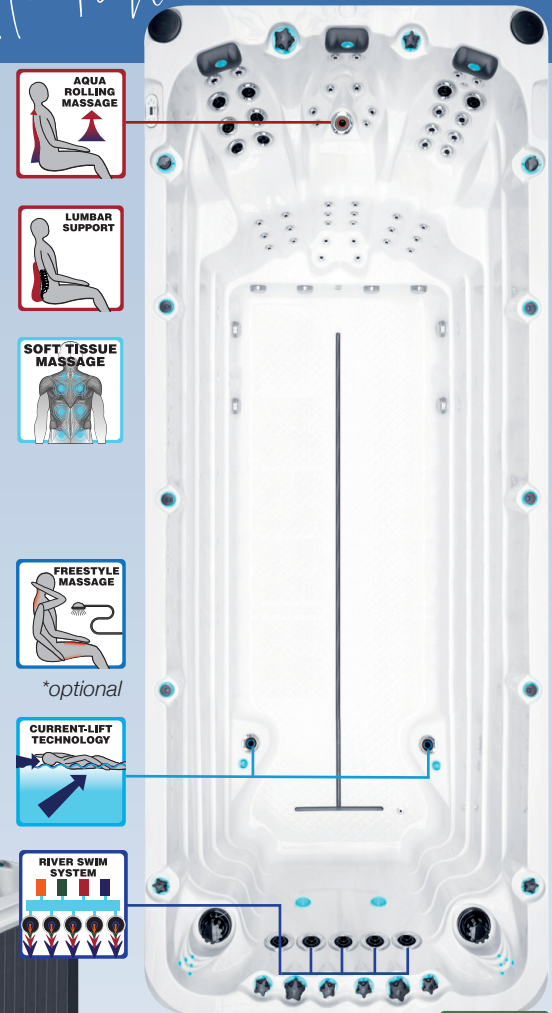

Le nouveau Swimspa de l'Activity 2 est une version plus longue de notre modèle actuel de l'Activity 1. Il a été ajouté à notre collection Passion Swim Spas parce que tous les nageurs qui ont essayé notre River Swim System dans l'activité 1 sont ravis. Le River Swim System™ (voir plus d'informations à la page 37) fournit un jet d'eau continu sur toute la largeur de la piscine, donnant au nageur un fort courant contre lequel il peut nager. En même temps, la surface de l'eau est intacte et reste calme, ce qui vous permet de garder la tête au sec sans problème. Pour tous les nageurs, l'Activity 2 Swim Spa fait du rêve de nager et de s'entraîner efficacement dans son propre jardin une réalité.

- Dimensions Standard: 549 x 226 x 126 cm
- Dimensions Profond: 549 x 226 x 152 cm
- Nombre de place assise: 3
- Nombre de jet de massage: 50
- Nombre de jets turbo pour la nage: 5
- Nombre de jets de sol pour la nage: 2
- Aqua Rolling Massage™
- Système Intérieur Led Starbrite
- Système audio avec Bluetooth
- Wi-Fi Ready
- Hybrid Heating™
- Easyclean Shield
- Synergy Water Maintenance System
- Energy Efficient Pompe de filtration
- Volume Standard: 12500 L
- Poids à vide Standard: 1400 KG
- Volume Profond: 15000 L
- Poids à vide Profond: 1600 KG
- Current-Lift Technology™
- River Swim System

Spécifications complètes page 55