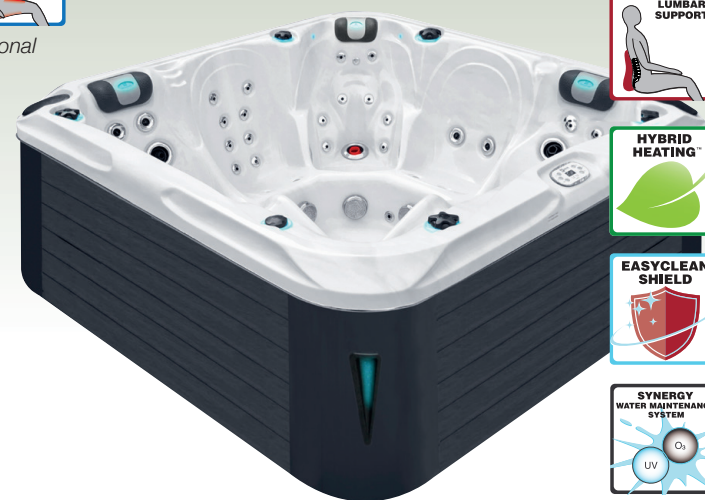

*optional

Spécifications complètes page 53