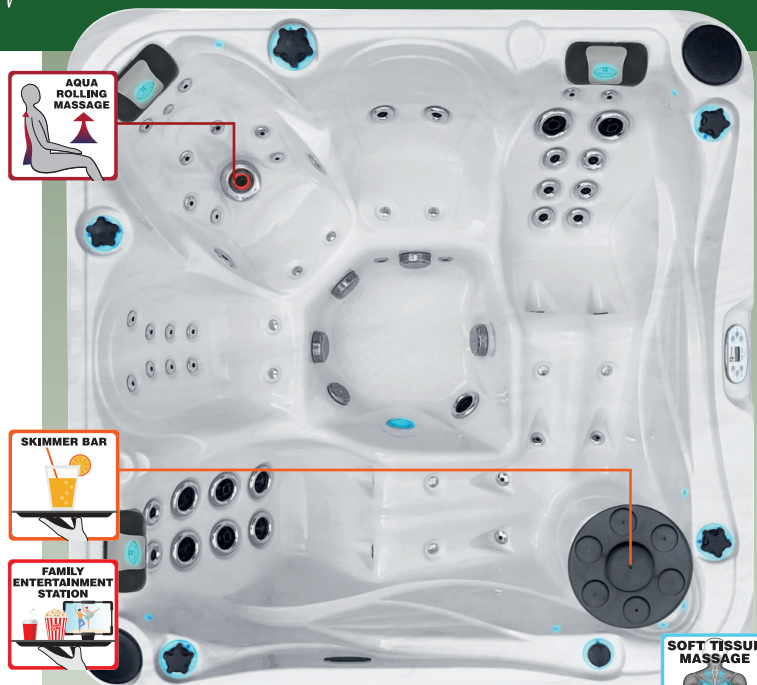

*optional

*optional

Spécifications complètes page 53

passion
spas | signature collection

Passion Spas est heureux de vous présenter le spa Delight, un spa très populaire et familial grâce à ses diverses configurations de sièges. Il y a deux places allongées confortables adaptées à toute personne quelque soit sa taille. Il est équipé de nombreuses options ainsi que de massages, notamment le massage Aqua Rolling Massage™, exclusif et breveté par Passion Spas. Bien sûr, le spa Delight bénéficie de tout ce qui fait la réputation de la qualité de construction des Spas Passion, telle que la base moulée, le cadre synthétique et le stratifié en fibre de verre épais recouvrant la surface en acrylique ; tout ce qui assure une grande longévité de plaisirs. Comme tous les spas Passion, le Delight est composé de trois couches d'isolation, d'une conception conservatrice de chaleur et notre système de chauffage Hybrid Heating™ primé, ce qui permet au spa d'être économe en énergie pour un fonctionnement à faible coût.

- Dimensions: 213 x 213 x 91 cm
- Nombre de place assise: 3
- Nombre de place allongée: 2
- Nombre de jet de massage: 67
- Skimmer Bar
- Aqua Rolling Massage™
- Massage Soft Air
- Système Intérieur Led Starbrite
- Système audio avec Bluetooth
- Wi-Fi Ready
- Hybrid Heating™
- Easyclean Shield
- Synergy Water Maintenance System
- Energy Efficient Pompe de filtration
- Volume: 1420 L
- Poids à vide: 380 KG

*optional

Spécifications complètes page 53

Spécifications complètes page 53

*optional

Des sièges baquets, profonds et larges sont les caractéristiques du spa Joy. Chaque siège est doté de différentes configurations de jets de massage afin de bénéficier d'un massage personnel revigorant. Tous les sièges baquets sont séparés afin de bénéficier d'un confort total jusqu'à sept personnes. Le Joy comprend notre Aqua Rolling Massage™ ainsi qu'un système de contrôle entièrement programmable sur tous les Passion Spas.