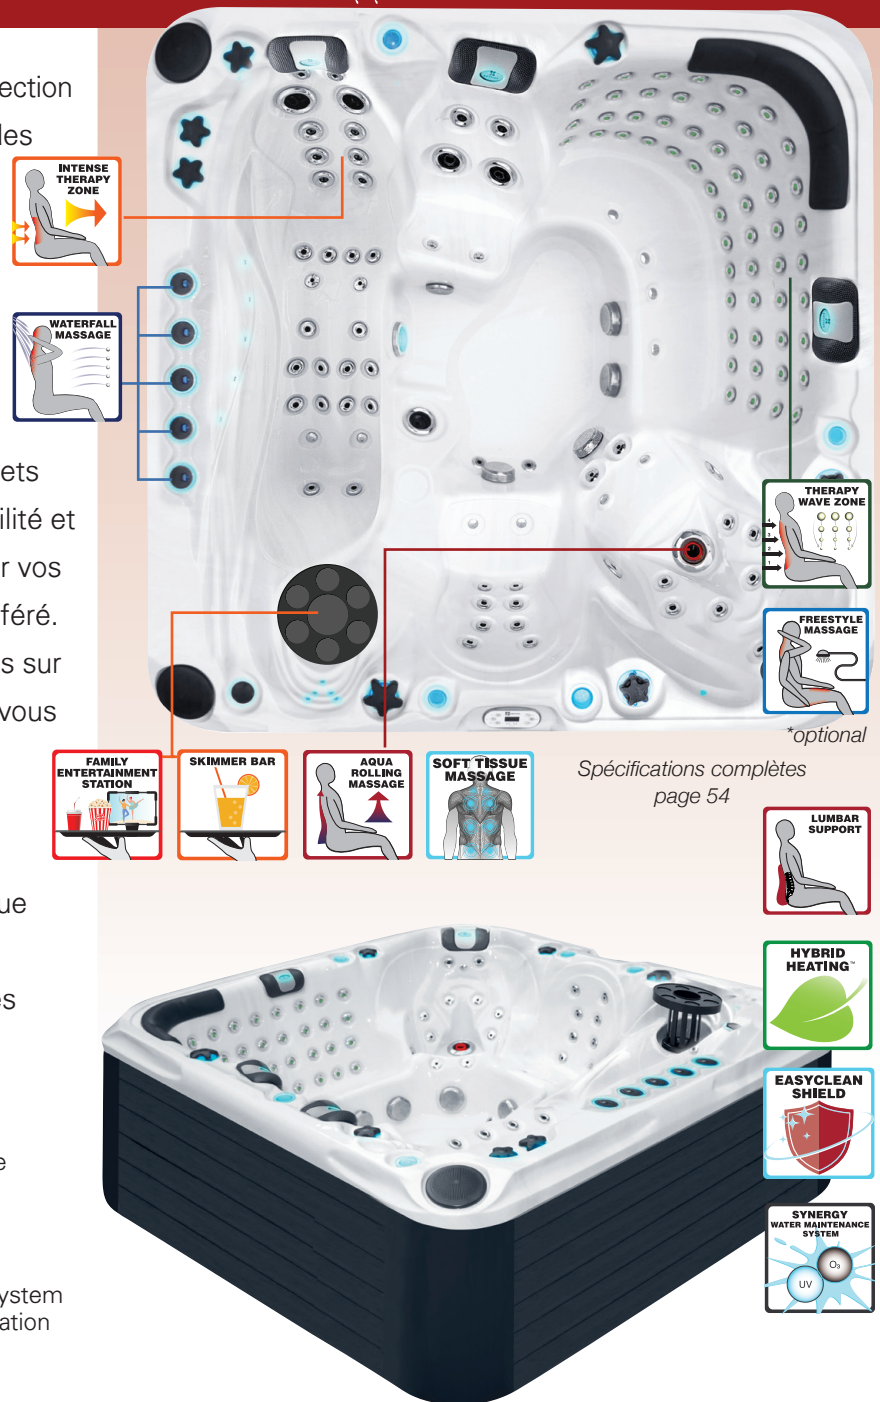

Spécifications complètes page 54

passion
spas | exclusive collection

EXHILARATE MIGHTY WAVE

EXCLUSIVE *Collection*

Le spa Exhilarate est un nouvel ajout à la passionnante collection exclusive de Passion Spas. Ce spa excelle dans la variété des massages thérapeutiques, qui sont tous conçus sur la planche à dessin de l'équipe de design de Passion Spas et sont uniques. L'AquaRolling Massage™ génère un puissant courant qui masse du bas du dos à la base du cou, la Therapy Wave Zone™ offre un massage ondulant qui va couche par couche du bas vers le haut, l'Intense Therapy Zone™ offre un massage puissant en activant 6 jets spécialement sélectionnés, qui combinent haute insensibilité et rotation, et le Waterfall Massage fait éclabousser l'eau sur vos épaules, tout comme le massage avec votre masseur préféré. En somme, ce spa offre une thérapie disponible 24 heures sur 24, tandis que vous décidez de la durée pendant laquelle vous voulez en profiter. De plus, le spa Exhilarate est équipé du chauffage hybride™ économe en énergie, du EasyClean Shield™, et de toutes les caractéristiques uniques pour lesquelles la collection exclusive est connue. Le magnifique éclairage LED de la coque, des commandes et des repose-tête vous assure de passer de nombreuses soirées magiques dans ce spa.

- Massage Soft Air
- Système Intérieur Led Starbrite
- Système audio avec Bluetooth
- Wi-Fi Ready
- Hybrid Heating™
- Easyclean Shield
- Synergy Water Maintenance System
- Energy Efficient Pompe de filtration
- Volume: 1580 L
- Poids à vide: 400 KG