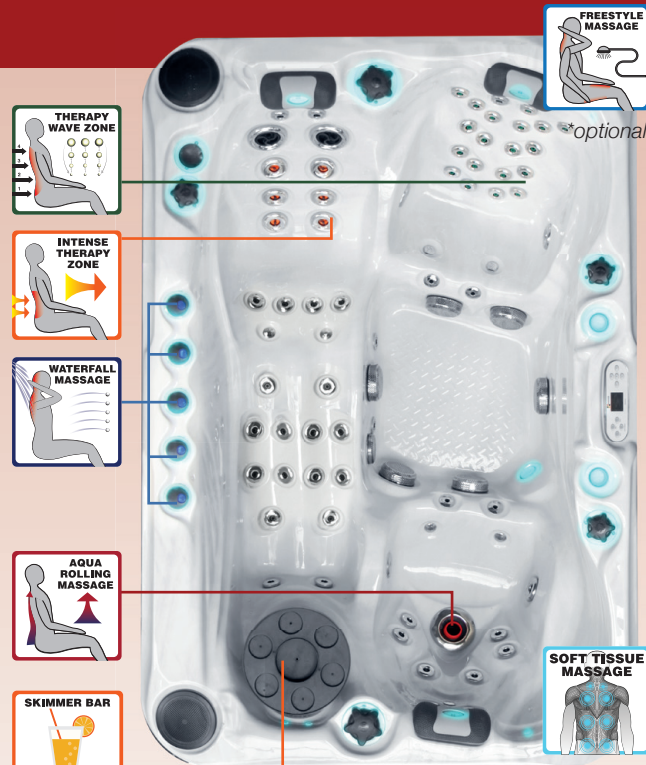

SERENE 6

- Dimensions: 243 x 224 x 93 cm
- Nombre de place assise: 2
- Nombre de place allongée: 4
- Nombre de jet de massage: 48
- Système Intérieur Led Starbrite
- Wi-Fi Ready
- Hybrid Heating™
- Easyclean Shield
- Synergy Water Maintenance System
- Energy Efficient Pompe de filtration
- Volume: 1570 L
- Poids à vide: 380 KG

Spécification complètes page 54

*optional

passion
spas | modern collection

Le Spa Sensation est caractérisé par une utilisation efficace de l'espace et une expérience de massage exceptionnelle. Les sièges baquets décalés permettent aux utilisateurs de se faire face sans avoir à partager l'espace pour les pieds, et la place allongée confortable permet même à une personne de grande taille de se reposer confortablement. Le spa Sensation est équipé d'une multitude d'expériences de massage, y compris notre Aqua Rolling Massage™ qui chouchoute et masse votre corps comme une véritable masseuse. Plusieurs types de massages, jets puissants, fontaines d'eau, système audio et le Synergy Water Maintenance System exclusif font du Sensation le spa à 3 places le mieux équipé.

- Dimensions: 230 x 155 x 91 cm
- Nombre de place assise: 2
- Nombre de place allongée: 1
- Nombre de jet de massage: 71
- Skimmer Bar
- Aqua Rolling Massage™
- Therapy Wave Zone
- Intense Therapy Zone
- Waterfall Massage
- Massage Soft Air
- Système Intérieur Led Starbrite
- Système audio avec Bluetooth
- Wi-Fi Ready
- Hybrid Heating™
- Easyclean Shield
- Synergy Water Maintenance System
- Energy Efficient Pompe de filtration
- Volume: 875 L
- Poids à vide: 275 KG