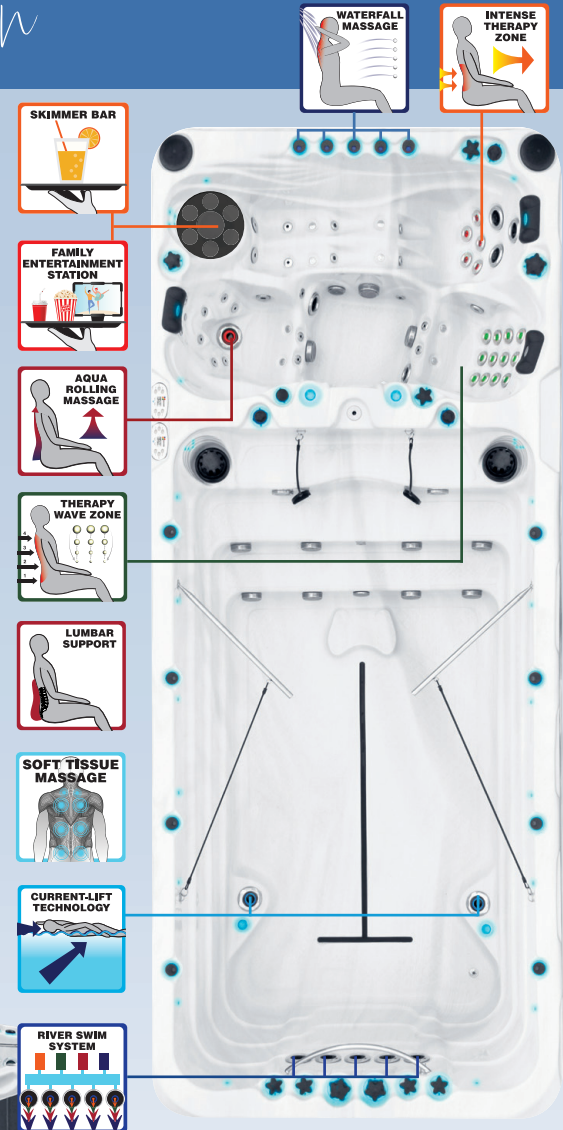

- Dimensions Standard: 540 x 228 x 128 cm
- Dimensions Profond: 540 x 228 x 152 cm
- Nombre de place assise: 2
- Nombre de place allongée: 1
- Nombre de jet de massage: 60
- Nombre de jets turbo pour la nage: 5
- Nombre de jets de sol pour la nage: 2
- Skimmer Bar
- Aqua Rolling Massage™
- Therapy Wave Zone
- Intense Therapy Zone
- Waterfall Massage
- Système Intérieur Led Starbrite
- Système audio avec Bluetooth
- Wi-Fi Ready
- Hybrid Heating™
- Easyclean Shield
- Synergy Water Maintenance System
- Energy Efficient Pompe de filtration
- Volume Standard: 12000 L
- Poids à vide Standard: 1550 KG

- Volume Profond: 14000 L
- Poids à vide Profond: 1700 KG
- Current-Lift Technology™
- River Swim System

Spécification complètes page 55

*optional