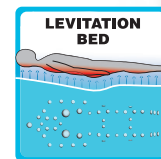

Neck Relief Massage™

Neck Relief Massage™ est une nouvelle thérapie créée spécialement par Passion Spas qui se concentre sur le relâchement des muscles du cou en massant les muscles du cou et des épaules de haut en bas. Vos muscles sont frottés par la thérapie à l'eau chaude. Cette technique de massage améliorera la circulation sanguine, vous donnera une sensation positive et vous donnera un regain d'énergie.

Waterfall Massage™

Imaginez un flux continu d'eau chaude coulant doucement en cascade, sur votre cou et vos épaules. C'est la sensation que vous éprouvez lorsque vous ressentez les effets bienfaits de notre Waterfall Massage™. Lorsqu'il est terminé, vous sortez du Spa en éprouvant une totale détente du cou et du haut du dos.

Therapy Wave Zone™

The Therapy Wave Zone™ is a massage that starts at the lower back, and slowly works its way up from your lower back to your shoulders and neck. The sensation mimics a cushioned rolling pin running up and down your back, soothing your muscles as it works its way from your lower back to neck.