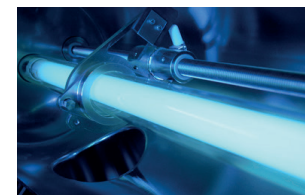

*Gardez de l'argent dans votre portefeuille
Économisez jusqu'à 75 % d'énergie*

PASSION SPAS EAU PARFAITE

Une eau étonnamment claire grâce à notre système de purification de l'eau en synergie.

Les spas Passion Spas sont équipés d'un système de purification de l'eau multifonctionnel qui vous aide à garder votre eau parfaitement claire et qui diminue le besoin d'un assainissement et d'un entretien supplémentaire de l'eau. L'unique but de notre pompe de filtration est d'aspirer l'eau dans le filtre du spa, permettant à l'eau de votre spa d'être filtrée en permanence, que les pompes de massage fonctionnent ou non. L'eau est assainie par notre système à Ozone hautement efficace et, dans nos collections Signature et Exclusive, son action est renforcée par notre système d'assainissement à UV. La combinaison d'une filtration à 100%, de l'assainissement à Ozone et de la purification UV constitue notre système de purification de l'eau Synergy Water Maintenance System, qui permet une eau extrêmement claire.