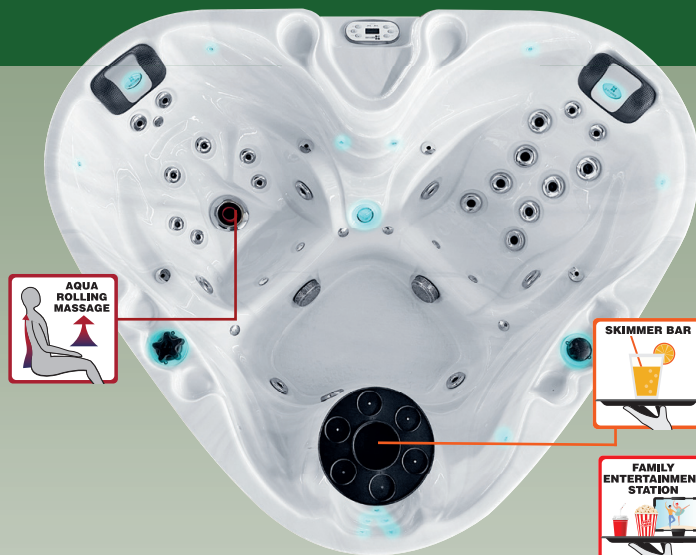

**optional*

**optional*

Spécification complètes page 52

Le spa Heart est une œuvre d'art du département de design de Passion Spas. Les deux sièges confortables offrent chacun une expérience de massage différente, que vous pouvez apprécier avec votre partenaire. The Heart propose notre massage breveté et propriété de Passion Spa Aqua Rolling™, similaire aux puissants mouvements d'un massothérapeute, qui commence au bas du dos et se poursuit jusqu'au cou. Le grand avantage de cette fonctionnalité de massage est mis en œuvre: une thérapie de massage profondément renouvelante disponible 24 heures par jour, sans rendez-vous! Le bel éclairage LED procure une expérience enchanteresse et garantit que chaque nuit sera la date du rendez-vous.

- Dimensions: 210 x 170 x 78 cm
- Nombre de place assise: 2
- Nombre de jet de massage: 38
- Skimmer Bar
- Aqua Rolling Massage™
- Massage Soft Air
- Système Intérieur Led Starbrite
- Hybrid Heating™
- Easyclean Shield
- Synergy Water Maintenance System
- Energy Efficient Pompe de filtration
- Volume: 800 L
- Poids à vide: 200 KG

Spécification complètes page 52

*optional

*optional

passion
spas | signature collection

Le Soulmate est un spa compact dans la collection Signature de Passion Spas. Il combine deux places allongées confortables combinées à un siège équipé de notre intense et unique Aqua Rolling Massage™. Les deux allonges offrent des positions de détente étudiées pour convenir à tout type de morphologie tout en proposant différentes sortes de thérapies de massages. Ce spa est équipé d'un système de lumière qui est étonnant quand la nuit commence à tomber ou qu'il fait sombre, surtout si votre spa est placé en extérieur. Tous les contrôles, coussins, et angles d'habillage accentuent cet effet lumineux. Associé à notre système de sons Passion Spas, laissez vous emporter dans une expérience magique. Le Soulmate est un excellent choix si vous recherchez un spa compact pour vous et votre être cher.