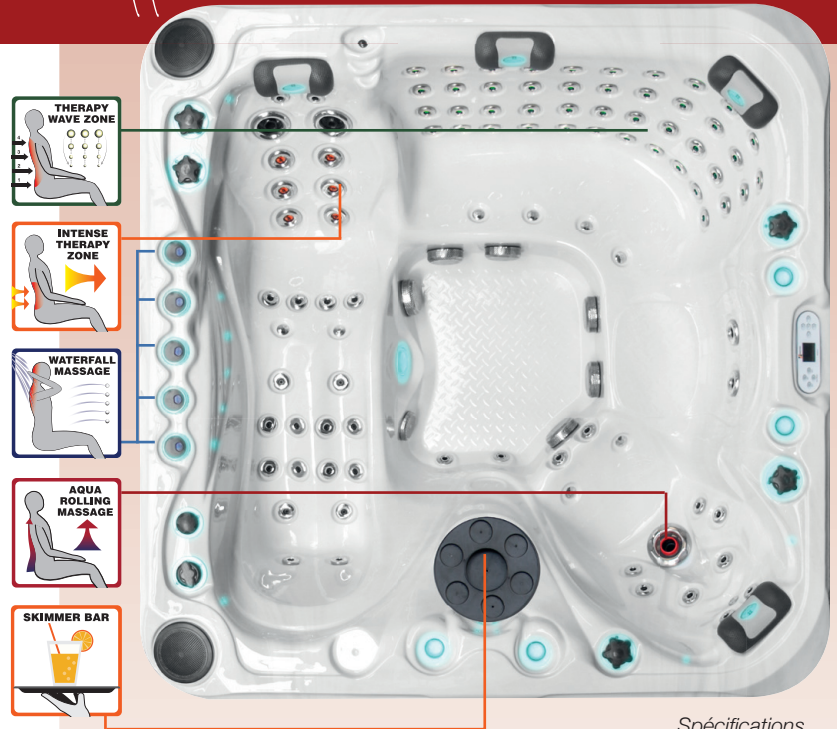

- Dimensions: 230 x 155 x 91 cm
- Nombre de place assise: 2
- Nombre de place allongée: 1
- Nombre de jet de massage: 71
- Skimmer Bar
- Aqua Rolling Massage™
- Therapy Wave Zone
- Intense Therapy Zone
- Waterfall Massage
- Massage Soft Air
- Système Intérieur Led Starbrite
- Système audio avec Bluetooth
- Wi-Fi Ready
- Hybrid Heating™
- Easyclean Shield
- Synergy Water Maintenance System
- Energy Efficient Pompe de filtration
- Volume: 875 L
- Poids à vide: 275 KG

*optional

Spécifications complètes page 54

passion
spas | exclusive collection

FELICITY MIGHTY WAVE

EXCLUSIVE

Collection

Appartenant à la gamme Collection Signature, Le Felicity porte bien son nom. Le Wave Bench à deux places vous assure un massage confortable côte à côte, à vous et à la personne qui vous est chère. Et, faisant partie de la Collection Exclusive, le Felicity est synonyme de l'expérience de massage la plus performante et la plus excitante que nous puissions offrir. Aqua Rolling Massage™, Therapy Wave Zone™, Waterfall Massage™ et Intense Therapy Zone™, toutes ces fonctions sont disponibles dans cet incroyable spa en équipement standard. Bien sûr Le Felicity est également équipé d'un système audio, d'un Synergy Water Maintenance System, de notre Hybrid Heating™, ce qui en fait un spa luxueux qui vous offrira des années de merveilleuse relaxation thérapeutique, à vous et à votre famille.

- Dimensions: 213 x 213 x 91 cm
- Nombre de place assise: 4
- Nombre de place allongée: 1
- Nombre de jet de massage: 97
- Skimmer Bar
- Aqua Rolling Massage™
- Therapy Wave Zone
- Intense Therapy Zone
- Waterfall Massage
- Massage Soft Air
- Système Intérieur Led Starbrite
- Système audio avec Bluetooth
- Wi-Fi Ready
- Hybrid Heating™
- Easyclean Shield
- Synergy Water Maintenance System
- Energy Efficient Pompe de filtration
- Volume: 1490 L
- Poids à vide: 390 KG