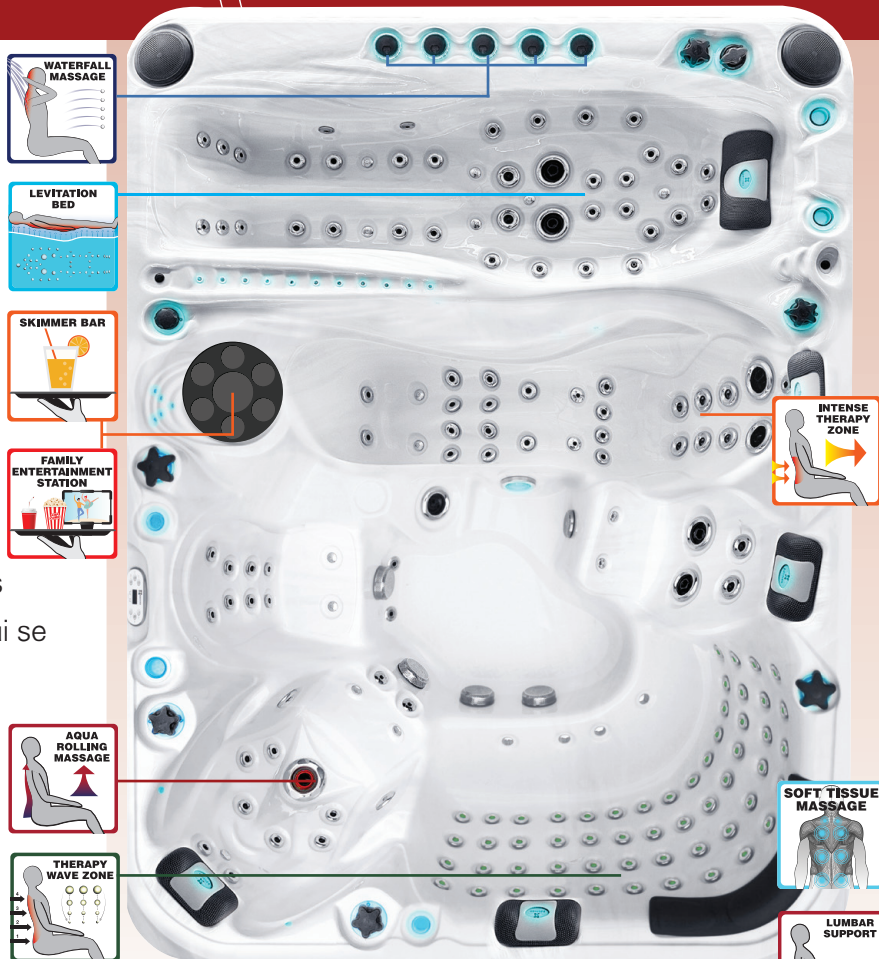

- Dimensions: 305 x 228 x 91 cm
- Nombre de place assise: 5
- Nombre de place allongée: 2
- Nombre de jet de massage: 170
- Skimmer Bar
- Family Entertainment Station
- Aqua Rolling Massage
- Therapy Wave Zone
- Intense Therapy Zone

- Waterfall Massage
- Levitation Bed
- Massage Soft Air
- Système Intérieur Led Starbrite
- Système audio avec Bluetooth
- WiFi-Ready
- Hybrid Heating™
- Easyclean Shield
- Synergy Water Maintenance System
- Energy Efficient Pompe de filtration
- Volume: 1650 L
- Poids à vide: 500 KG