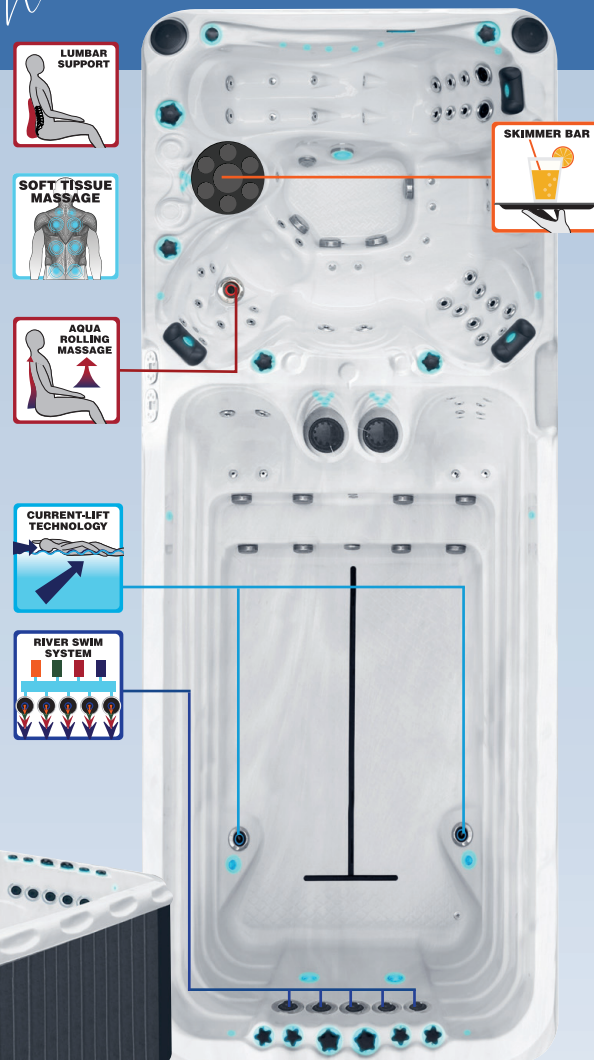

Le Dynamic Swimspa est un excellent mélange de deux mondes. D'une part, vous bénéficiez de tous les avantages du spa Pleasure en termes de confort et de thérapie et, d'autre part, vous bénéficiez de la fonction de nage équipée du River Swim System et du Passion Spas Current-lift Technology™

Pour plus d'informations, voir page 40. Si vous diminuez l'intensité du système de nage fluvial, le Current-Lift Technology™ est automatiquement activé, permettant au baigneur de rester dans la position couchée.

- Dimensions Standard: 590 x 227 x 126 cm
- Dimensions Profond: 590 x 227 x 155 cm
- Nombre de place assise: 7
- Nombre de place allongée: 1
- Nombre de jet de massage: 56
- Nombre de jets turbo pour la nage: 5
- Nombre de jets de sol pour la nage: 2
- Skimmer Bar
- Aqua Rolling Massage™
- Système Intérieur Led Starbrite
- Système audio avec Bluetooth
- Wi-Fi Ready
- Hybrid Heating™
- Easyclean Shield
- Synergy Water Maintenance System
- Energy Efficient Pompe de filtration
- Volume Standard: 10500 L
- Poids à vide Standard: 1300 KG
- Volume Profond: 12500 L
- Poids à vide Profond: 1500 KG
- Current-Lift Technology™
- River Swim System

Spécifications complètes page 55