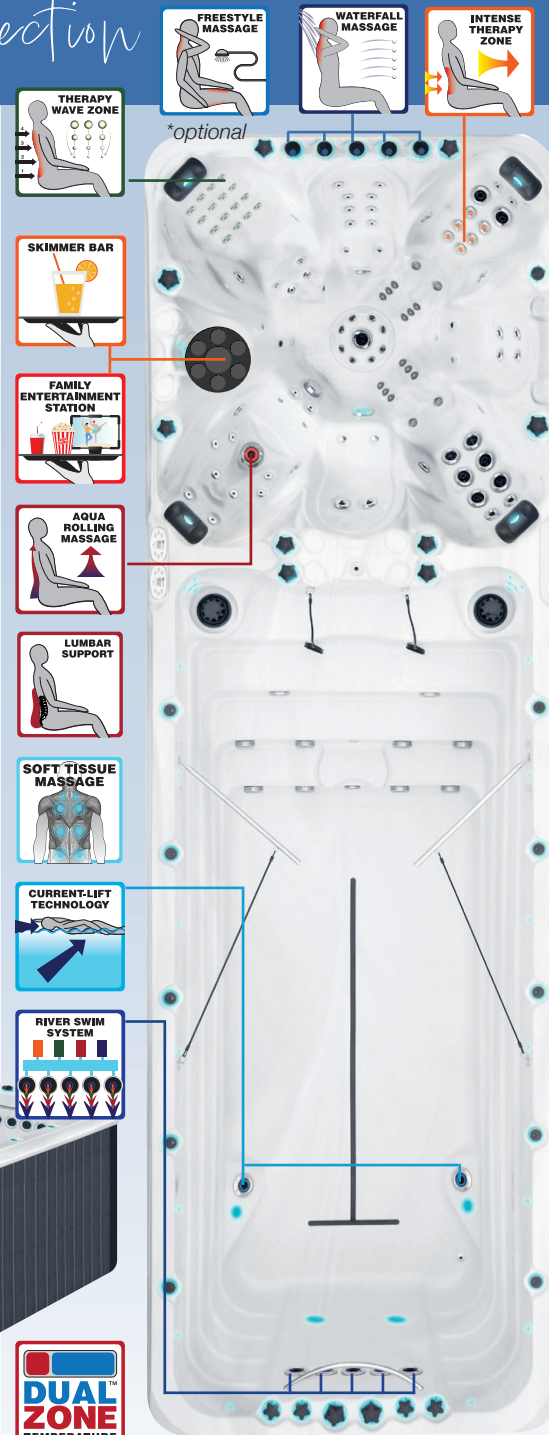

- Dimensions Standard: 708 x 225 x 126 cm
- Dimensions Profond: 708 x 225 x 155 cm
- Nombre de place assise: 8
- Nombre de jet de massage: 70
- Nombre de jets turbo pour la nage: 5
- Nombre de jets de sol pour la nage: 2
- Skimmer Bar
- Aqua Rolling Massage™
- Therapy Wave Zone
- Intense Therapy Zone
- Waterfall Massage
- Système Intérieur Led Starbrite
- Système audio avec Bluetooth
- Wi-Fi Ready
- Hybrid Heating™
- Easyclean Shield
- Synergy Water Maintenance System
- Energy Efficient Pompe de filtration
- Volume Standard: 13000 L

- Poids à vide Standard: 1600 KG
- Volume Profond: 15000 L
- Poids à vide Profond: 1750 KG
- Current-Lift Technology™
- River Swim System

Spécifications complètes page 55